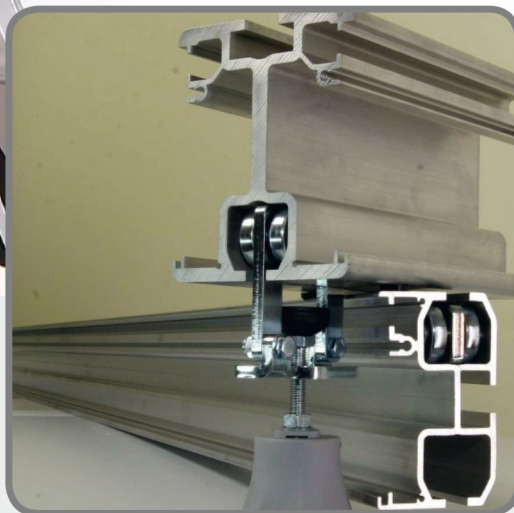

TV-TRACK TT120 mit TT100D und Doppelaufwagen